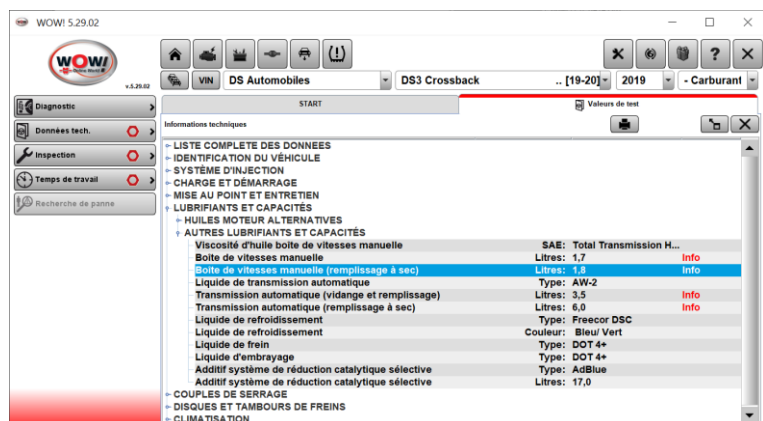

FREIN

Schémas électriques	5.147
Informations de codes de défaut	1.263
Manuels de diagnostic	1.255
Broches ECU	200
Situations des composants	421

CLIMATISATION

Schémas électriques	7.067
Informations de codes de défaut	1.196
Manuels de diagnostic	408
Situations des connecteurs	516
Situations des composants	447

AIRBAG

Tests d'actioneurs	544
Informations de codes de défaut	546
Manuels de diagnostic	606
Situations des composants	635

ÉLECTRICITÉ

Schémas électriques	7.333
Instructions de réparation	542

EMBRAYAGE

Instructions de réparation	275
----------------------------	-----

ÉLECTRONIQUE

Schémas électriques	839
---------------------	-----

BOITE DE VITESSES

Informations de contenance	2.262
----------------------------	-------

NOUVELLES DONNÉES POUR ...

Antidémarrage	515
Frein de parking	380
Surveillance de pression de pneu	1.325
Entretien	494
Systèmes d'éclairage	1.403
Environnement	220
Fermeture centralisée	147