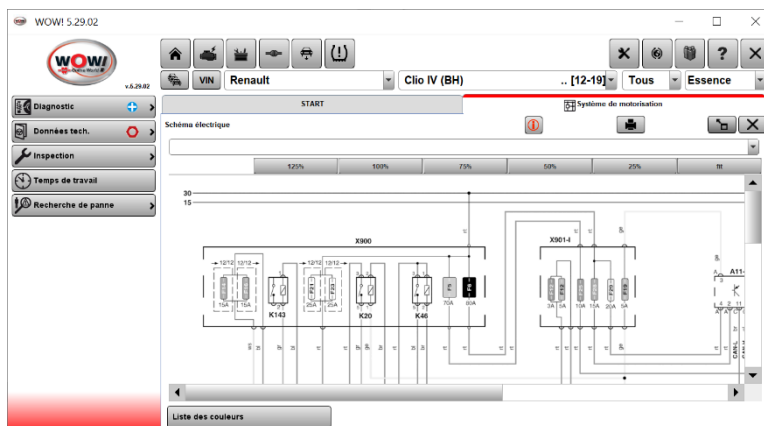

NOUVEAUTÉS ET EXTENSIONS DE LA BASE DE DONNÉES TECHNIQUES

La mise à jour WOW! 5.29.02 renforce la base de données techniques :

Fabricants de véhicules concernés	70
Modèles concernés	1.312
o dont VL	1.153
o dont utilitaires	159
Nouveaux modèles	311
Nombre de nouveaux jeux de données	64.019
o dont schémas électriques	23.296

SYSTÈMES

La mise à jour WOW! 5.29.02 ajoute des nouveaux jeux de données dans les différents chapitres :

MOTEUR

Schémas électriques	7.310
Situations des composants	1.050
Informations de codes de défaut	970
Informations de contenance	225