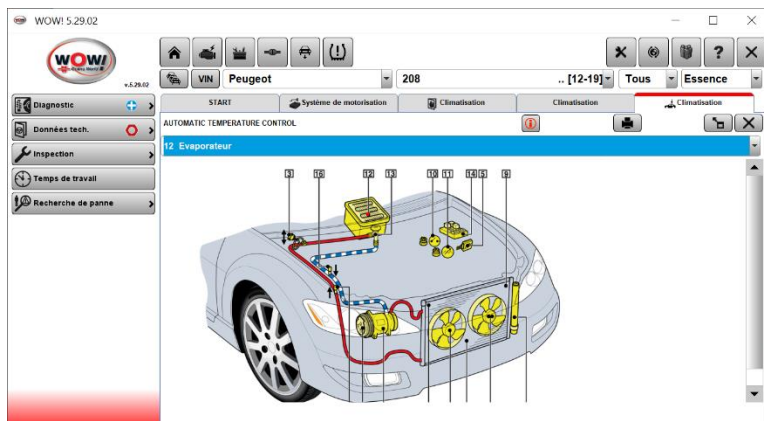

CLIMATISATION

Schémas électriques	7.067
Informations de codes de défaut	1.196
Manuels de diagnostic	408
Situations des connecteurs	516
Situations des composants	447