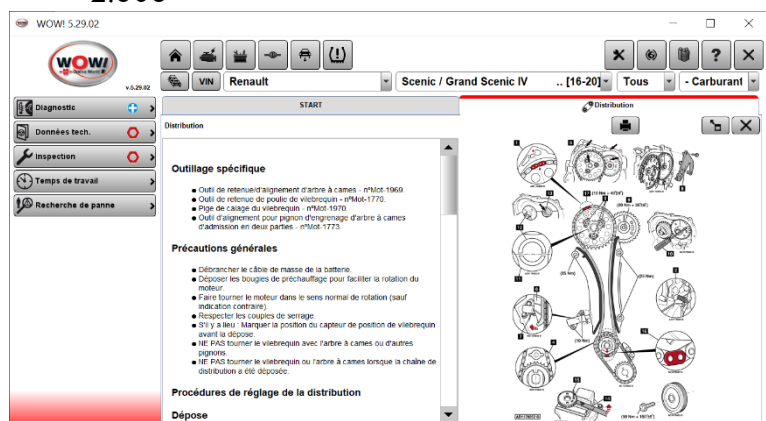

ÉLECTRONIQUE

Schémas électriques	839
---------------------	-----

BOITE DE VITESSES

Informations de contenance	2.262
----------------------------	-------

NOUVELLES DONNÉES POUR ...

Antidémarrage	515
Frein de parking	380
Surveillance de pression de pneu	1.325
Entretien	494
Systèmes d'éclairage	1.403
Environnement	220
Fermeture centralisée	147

ÉVOLUTION GÉNÉRALE

La mise à jour WOW! 5.29.02 vous offre 21.690 nouvelles données techniques :

LES EXTENSIONS EN CHIFFRES

Points de levage	606
Guides de diagnostic	178
Temps constructeurs	2.400
Données techniques	1.375
Courroies de distribution	1.635
Données de géométrie	1.964
Trucs et astuces	2.253
Plans d'entretien	4.162
Boîtes à fusibles	2.806