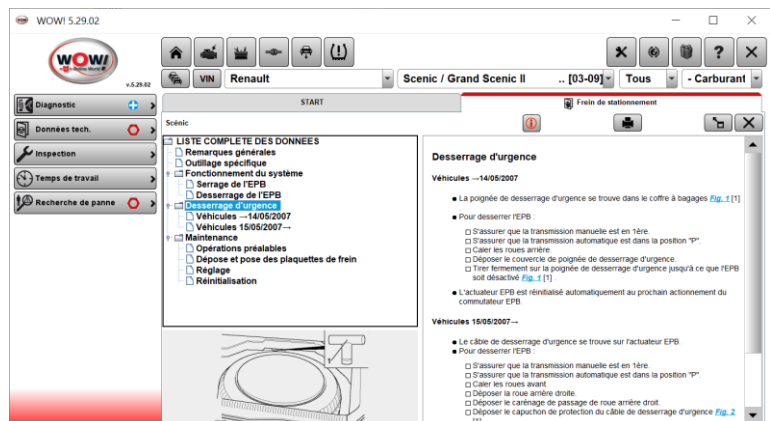

ÉLECTRONIQUE

Schémas électriques	839
---------------------	-----

BOITE DE VITESSES

Informations de contenance	2.262
----------------------------	-------

NOUVELLES DONNÉES POUR ...

Antidémarrage	515
Frein de parking	380
Surveillance de pression de pneu	1.325
Entretien	494
Systèmes d'éclairage	1.403
Environnement	220
Fermeture centralisée	147

ÉVOLUTION GÉNÉRALE

La mise à jour WOW! 5.29.02 vous offre 21.690 nouvelles données techniques :

LES EXTENSIONS EN CHIFFRES

Points de levage	606
Guides de diagnostic	178
Temps constructeurs	2.400
Données techniques	1.375
Courroies de distribution	1.635
Données de géométrie	1.964
Trucs et astuces	2.253
Plans d'entretien	4.162
Boîtes à fusibles	2.806